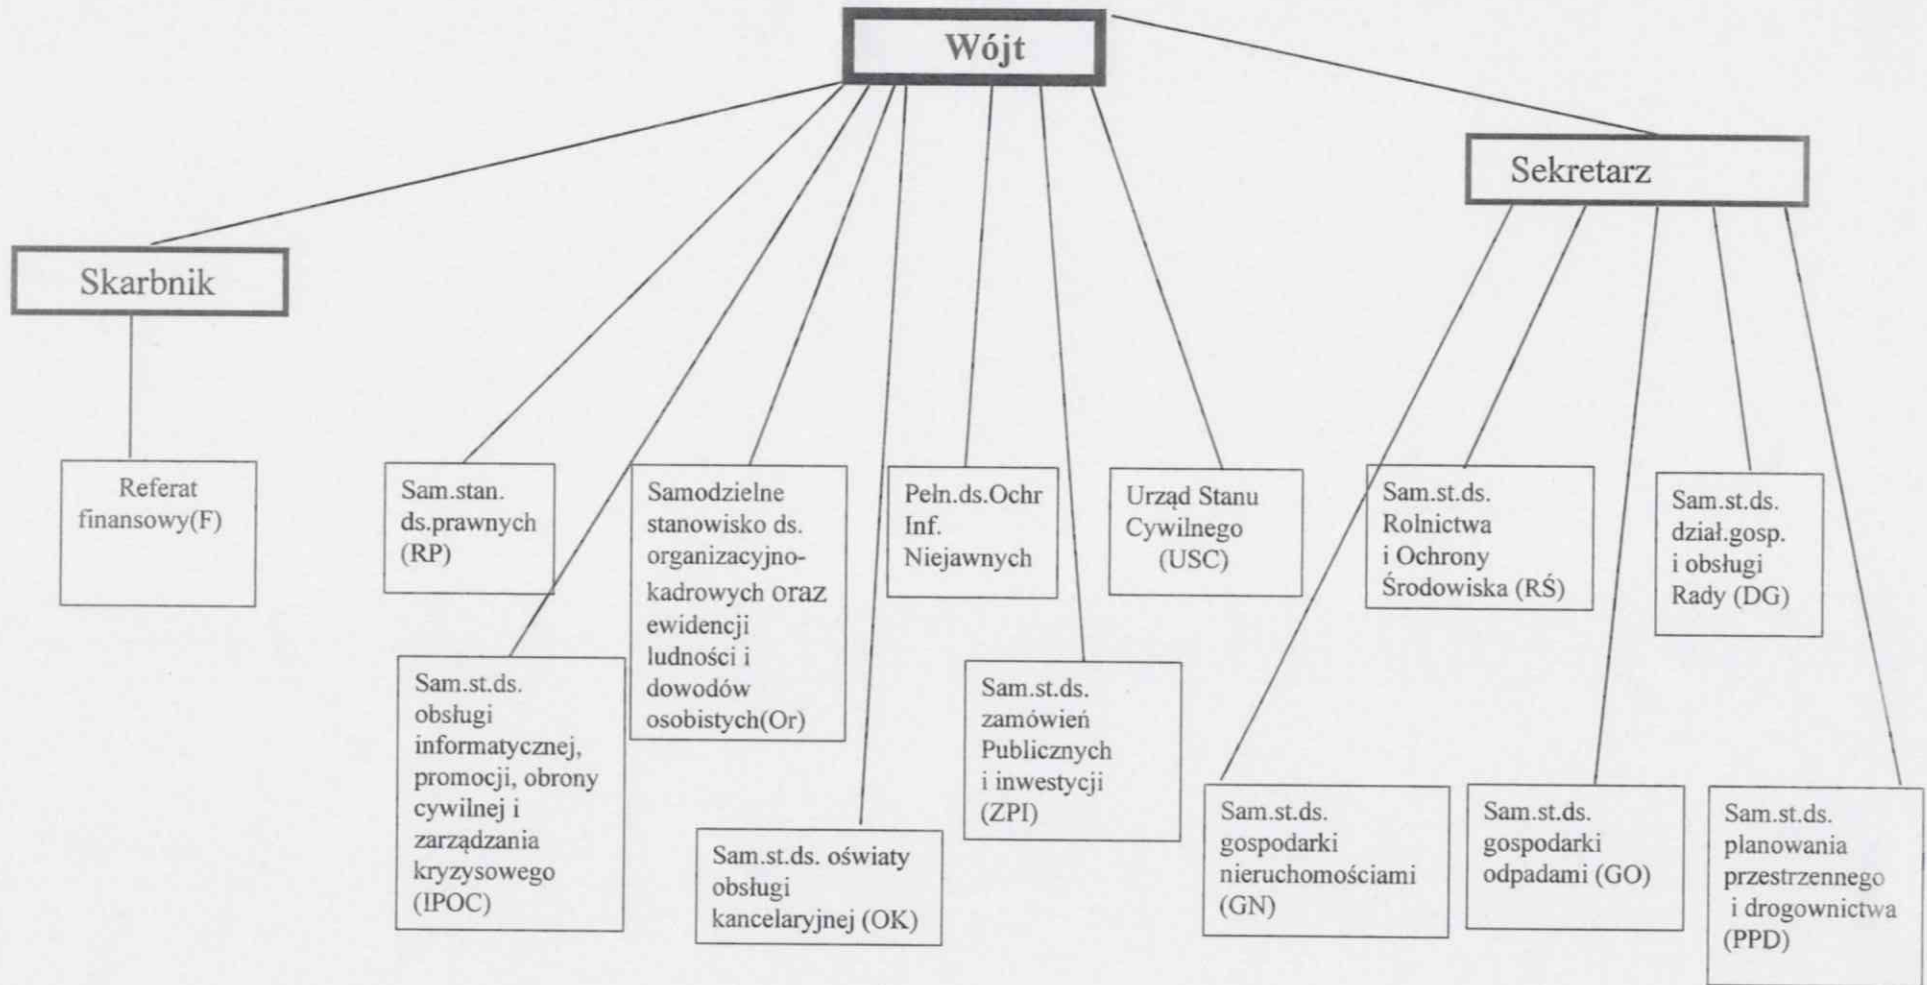

Schemat Organizacyjny Urzędu Gminy Żytno

Załącznik Nr 1 do Regulaminu Organizacyjnego Urzędu Gminy Żytno

WÓJT
mgr inż. Mirosław Ociepa